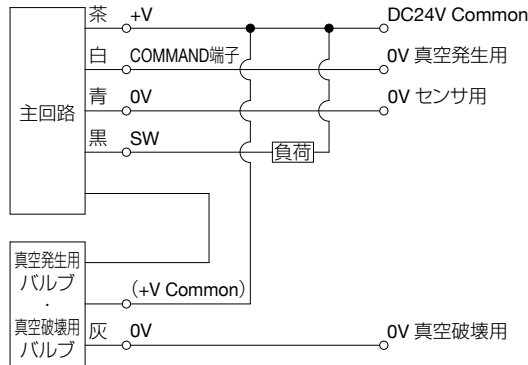

真空発生器VK

省エネ機能付圧力センサ搭載タイプ

形式例) VKBH10W-0606SE-B-VUS8AE-C50

省エネ機能付圧力センサ搭載タイプ ←

真空発生器VKと圧力センサVUS8Aを**一体化**。

エジェクタと省エネ圧力センサを1台に組込んだ総合タイプ。

設置・配管・配線作業時間の削減もできます。

※)対応可能機種はVKシリーズの組合せ記号：M、Wタイプに限ります。

■配線例

NPNオープンコレクタ出力

PNPオープンコレクタ出力

■エア消費 95%削減。

省エネ機能付搭載センサの設定値で、

真空バルブのON/OFFを自動制御し、エア消費量を削減します。

※1)当社設定条件による。

ランニングコスト低減にお勧めの商品。