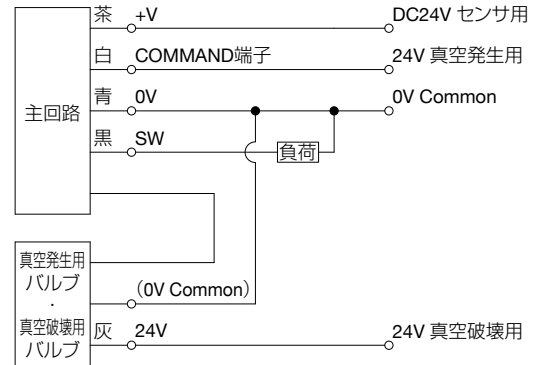

真空発生器VK

省エネ機能付圧力センサ搭載タイプ

形式例) VKBH10W-0606SE-B-VUS8AE-C50

省エネ機能付圧力センサ搭載タイプ ←

真空発生器VKと圧力センサVUS8Aを**一体化**。

エジェクタと省エネ圧力センサを1台に組込んだ総合タイプ。

設置・配管・配線作業時間の削減もできます。

※)対応可能機種はVKシリーズの組合せ記号：M、Wタイプに限ります。

■配線例

NPNオープンコレクタ出力

PNPオープンコレクタ出力

■エア消費 95%削減。

省エネ機能付搭載センサの設定値で、

真空バルブのON/OFFを自動制御し、エア消費量を削減します。

※1)当社設定条件による。

ランニングコスト低減にお勧めの商品。